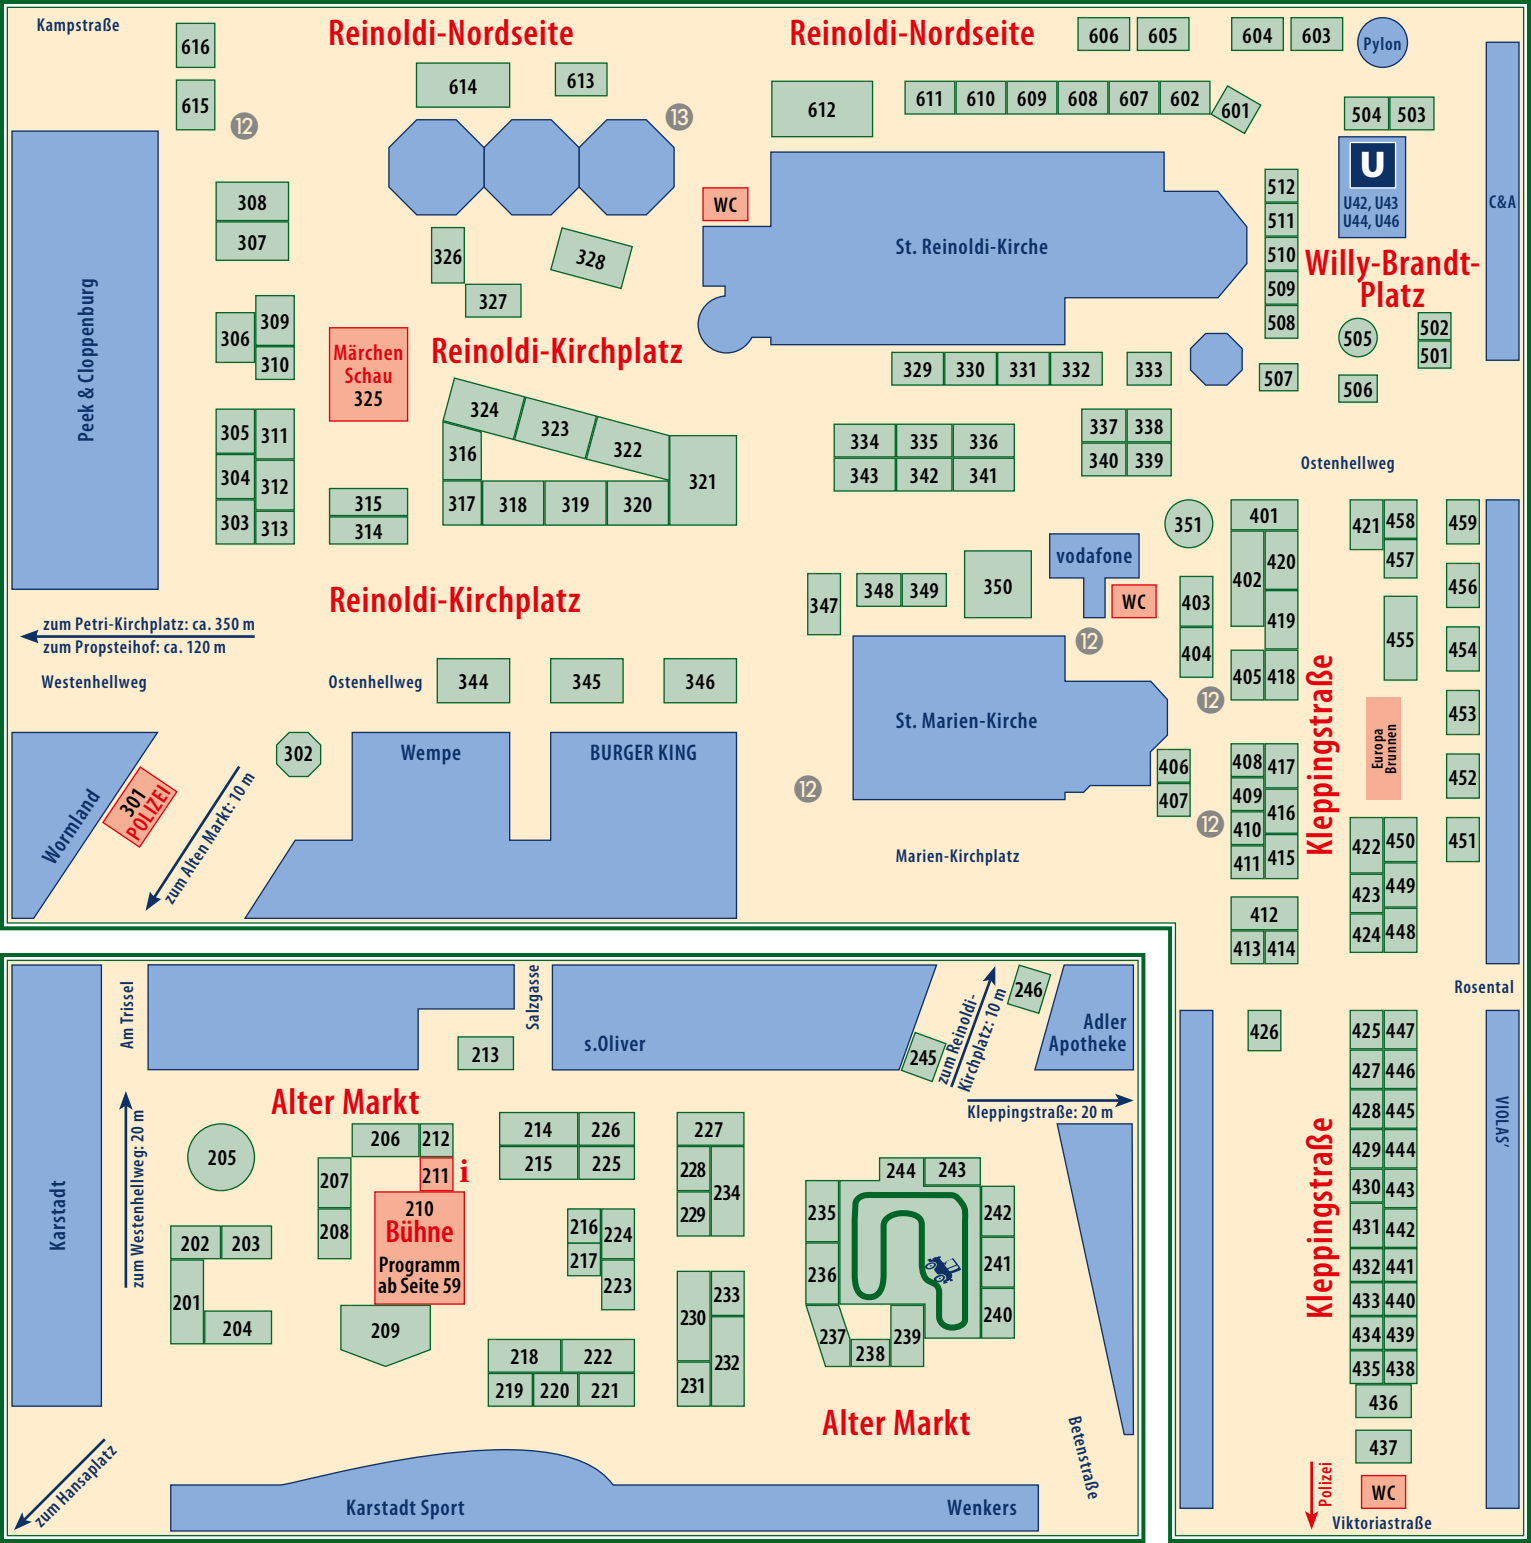

Dortmunder City

- ① Hansaplatz
- ② Alter Markt
- ③ Reinoldi-Kirchplatz
- ④ Kleppingstraße
- ⑤ Willy-Brandt-Platz
- ⑥ Reinoldi-Nordseite
- ⑦ Platz von Leeds
- ⑧ Platz von Netanya
- ⑨ Petri-Kirchplatz
- ⑩ Katharinentor
- ⑪ Propstei-Kirche, Ganesh Nepalhilfe
- ⑫ Treppen-Anlage
- ⑬ Rampe
- ⑭ Aufzug

- 324
- 323
- 322
- 321
- 316
- 317
- 318
- 319
- 320
- 315
- 314

- 334
- 335
- 336
- 343
- 342
- 341

- 337
- 338
- 340
- 339

Ostenhellweg

zum Petri-Kirchplatz: ca. 350 m
zum Propsteihof: ca. 120 m

Reinoldi-Kirchplatz

- 344
- 345
- 346

Wormland
301
POLIZEI

zum Alten Markt: 10 m

Wempe
BURGER KING

St. Marien-Kirche

Marien-Kirchplatz

- 351
- 401
- 402
- 419
- 403
- 404
- 405
- 418
- 408
- 417
- 409
- 416
- 410
- 415
- 411
- 412
- 413
- 414

210
Bühne
Programm
ab Seite 59

s.Oliver

Adler Apotheke

zum Hansaplatz

Karstadt Sport

Wenkers

Beberstraße

Kleppingstraße: 20 m