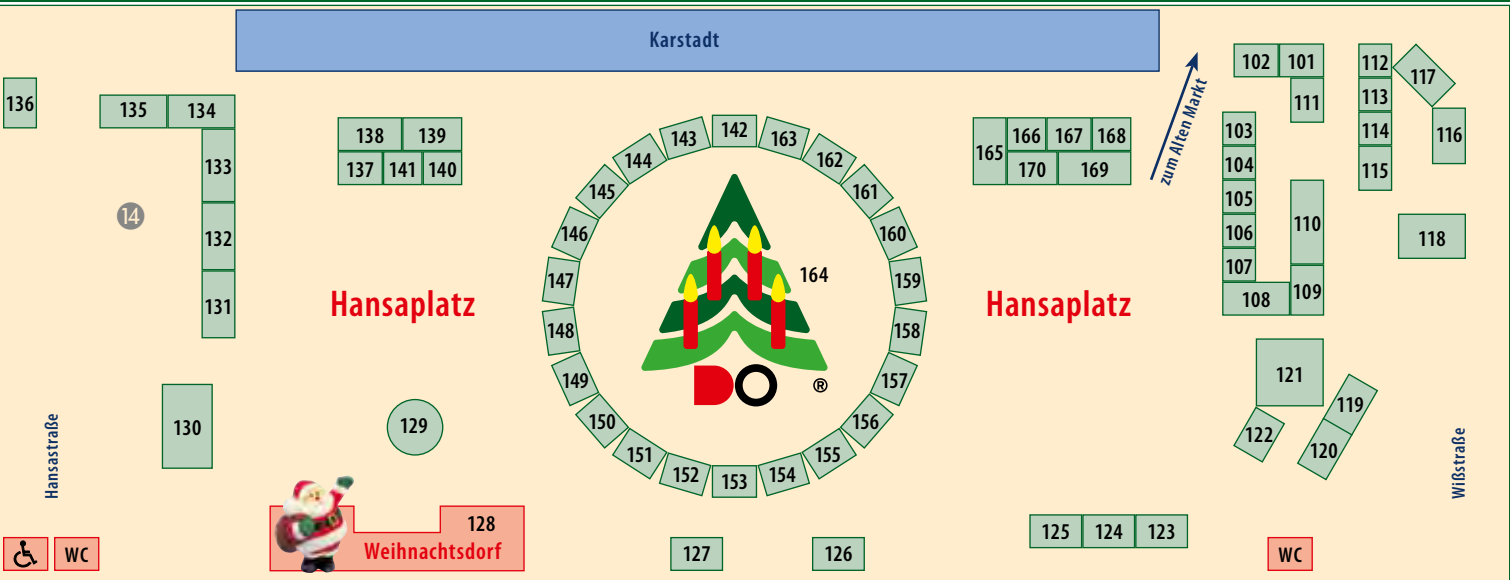

Dortmunder City

- ① Hansaplatz
- ② Alter Markt
- ③ Reinoldi-Kirchplatz
- ④ Kleppingstraße
- ⑤ Willy-Brandt-Platz
- ⑥ Reinoldi-Nordseite
- ⑦ Platz von Leeds
- ⑧ Platz von Netanya
- ⑨ Petri-Kirchplatz
- ⑩ Katharinentor
- ⑪ Propstei-Kirche, Ganesh Nepalhilfe
- ⑫ Treppen-Anlage
- ⑬ Rampe
- ⑭ Aufzug

- 344
- 345
- 346

Wormland
301
POLIZEI

zum Alten Markt: 10 m

Wempe
BURGER KING

St. Marien-Kirche

Marien-Kirchplatz

- 351
- 401
- 402
- 419
- 403
- 404
- 405
- 418
- 408
- 417
- 409
- 416
- 410
- 415
- 411
- 412
- 413
- 414

210
Bühne
Programm
ab Seite 59

s.Oliver

Adler Apotheke

zum Hansaplatz

Karstadt Sport

Wenkers

Beberstraße

Kleppingstraße: 20 m

zum Reinoldi-Kirchplatz: 10 m

- 426
- 425
- 447
- 427
- 446
- 428
- 445
- 429
- 444
- 430
- 443
- 431
- 442
- 432
- 441
- 433
- 440
- 434
- 439
- 435
- 438
- 436
- 437
- WC

Kleppingstraße

Polizei
Viktoriastraße