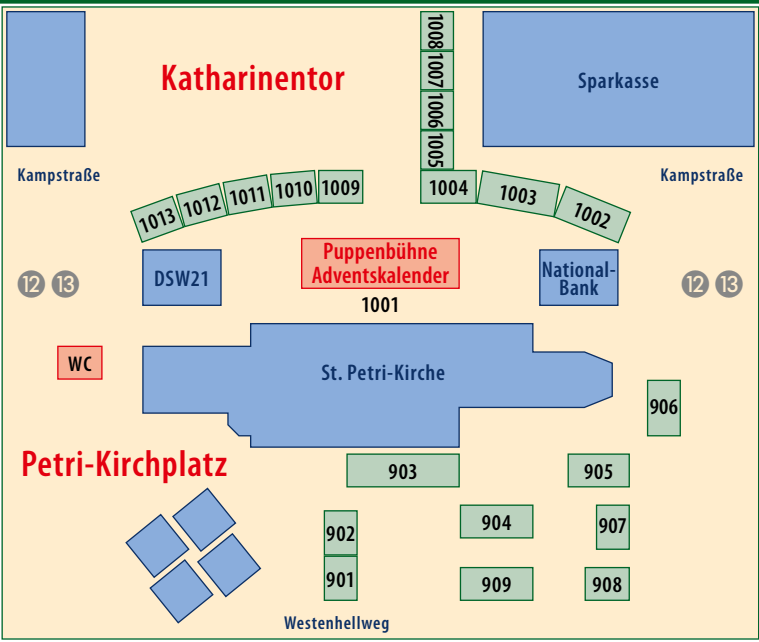

Dortmunder City

- ① Hansaplatz
- ② Alter Markt
- ③ Reinoldi-Kirchplatz
- ④ Kleppingstraße
- ⑤ Willy-Brandt-Platz
- ⑥ Reinoldi-Nordseite
- ⑦ Platz von Leeds
- ⑧ Platz von Netanya
- ⑨ Petri-Kirchplatz
- ⑩ Katharinentor
- ⑪ Propstei-Kirche, Ganesh Nepalhilfe
- ⑫ Treppen-Anlage
- ⑬ Rampe
- ⑭ Aufzug

Kampstraße

Reinoldi-Nordseite

Reinoldi-Nordseite

Peek & Cloppenburg

- 616
- 615
- 12
- 308
- 307
- 309
- 306
- 310
- 311
- 305
- 312
- 304
- 313
- 303

- 614
- 613
- 13
- 326
- 328
- 327

- 612
- 611
- 610
- 609
- 608
- 607
- 602
- 601

- 606
- 605
- 604
- 603

Pylon

- 504
- 503

U
U42, U43
U44, U46

Willy-Brandt-Platz

- 512
- 511
- 510
- 509
- 508
- 507
- 505
- 502
- 501
- 506

Reinoldi-Kirchplatz

Märchen
Schau
325

210
Bühne
Programm
ab Seite 59

s.Oliver

Adler Apotheke

zum Hansaplatz

Karstadt Sport

Wenkers

Beberstraße

Kleppingstraße: 20 m