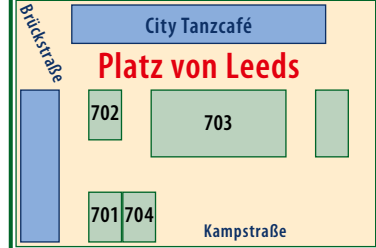

Dortmunder City

- ① Hansaplatz
- ② Alter Markt
- ③ Reinoldi-Kirchplatz
- ④ Kleppingstraße
- ⑤ Willy-Brandt-Platz
- ⑥ Reinoldi-Nordseite
- ⑦ Platz von Leeds
- ⑧ Platz von Netanya
- ⑨ Petri-Kirchplatz
- ⑩ Katharinentor
- ⑪ Propstei-Kirche, Ganesh Nepalhilfe
- ⑫ Treppen-Anlage
- ⑬ Rampe
- ⑭ Aufzug

Kampstraße

Reinoldi-Nordseite

Reinoldi-Nordseite

Peek & Cloppenburg

- 616
- 615
- 12
- 308
- 307
- 309
- 306
- 310
- 311
- 305
- 312
- 304
- 313
- 303

- 614
- 613
- 13
- 326
- 328
- 327

- 612
- 611
- 610
- 609
- 608
- 607
- 602
- 601

- 606
- 605
- 604
- 603

Pylon

- 504
- 503

U
U42, U43
U44, U46

Willy-Brandt-Platz

- 512
- 511
- 510
- 509
- 508
- 507
- 505
- 502
- 501
- 506

Reinoldi-Kirchplatz

Märchen
Schau
325

210
Bühne
Programm
ab Seite 59

s.Oliver

Adler Apotheke

zum Hansaplatz

Karstadt Sport

Wenkers

Beberstraße

Kleppingstraße: 20 m