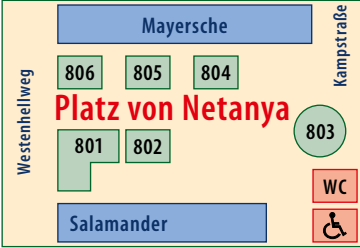

Dortmunder City

- ① Hansaplatz
- ② Alter Markt
- ③ Reinoldi-Kirchplatz
- ④ Kleppingstraße
- ⑤ Willy-Brandt-Platz
- ⑥ Reinoldi-Nordseite
- ⑦ Platz von Leeds
- ⑧ Platz von Netanya
- ⑨ Petri-Kirchplatz
- ⑩ Katharinentor
- ⑪ Propstei-Kirche, Ganesh Nepalhilfe
- ⑫ Treppen-Anlage
- ⑬ Rampe
- ⑭ Aufzug

Kampstraße

Reinoldi-Nordseite

Reinoldi-Nordseite

Peek & Cloppenburg

- 616
- 615
- 12
- 308
- 307
- 309
- 306
- 310
- 311
- 305
- 312
- 304
- 313
- 303

- 614
- 613
- 13
- 326
- 328
- 327

- 612
- 611
- 610
- 609
- 608
- 607
- 602
- 601

- 606
- 605
- 604
- 603

Pylon

- 504
- 503

U
U42, U43
U44, U46

Willy-Brandt-Platz

- 512
- 511
- 510
- 509
- 508
- 507
- 505
- 502
- 501
- 506

Reinoldi-Kirchplatz

Märchen
Schau
325

210
Bühne
Programm
ab Seite 59

s.Oliver

Adler Apotheke

zum Hansaplatz

Karstadt Sport

Wenkers

Beberstraße

Kleppingstraße: 20 m